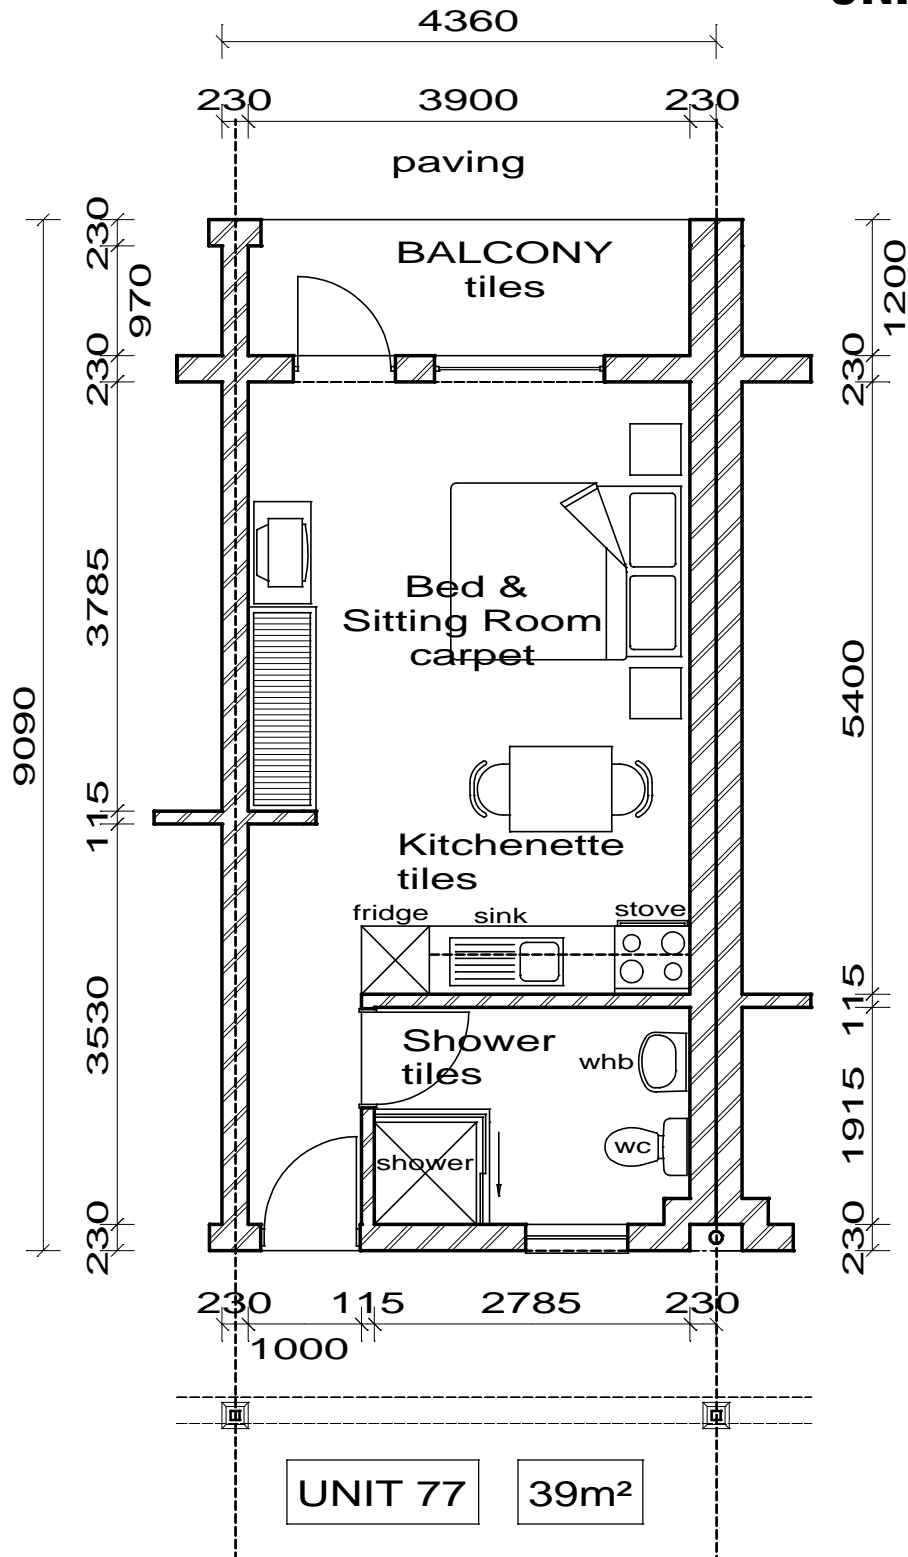

BACHELOR PLAN

UNIT NR: 77

1:50 BACHELOR
FLOOR PLAN
Block E
UNITS 77

johan smit
architects · argitekto

Tel: 044 2723630 Fax: 044 2723642 email: josmit@mweb.co.za